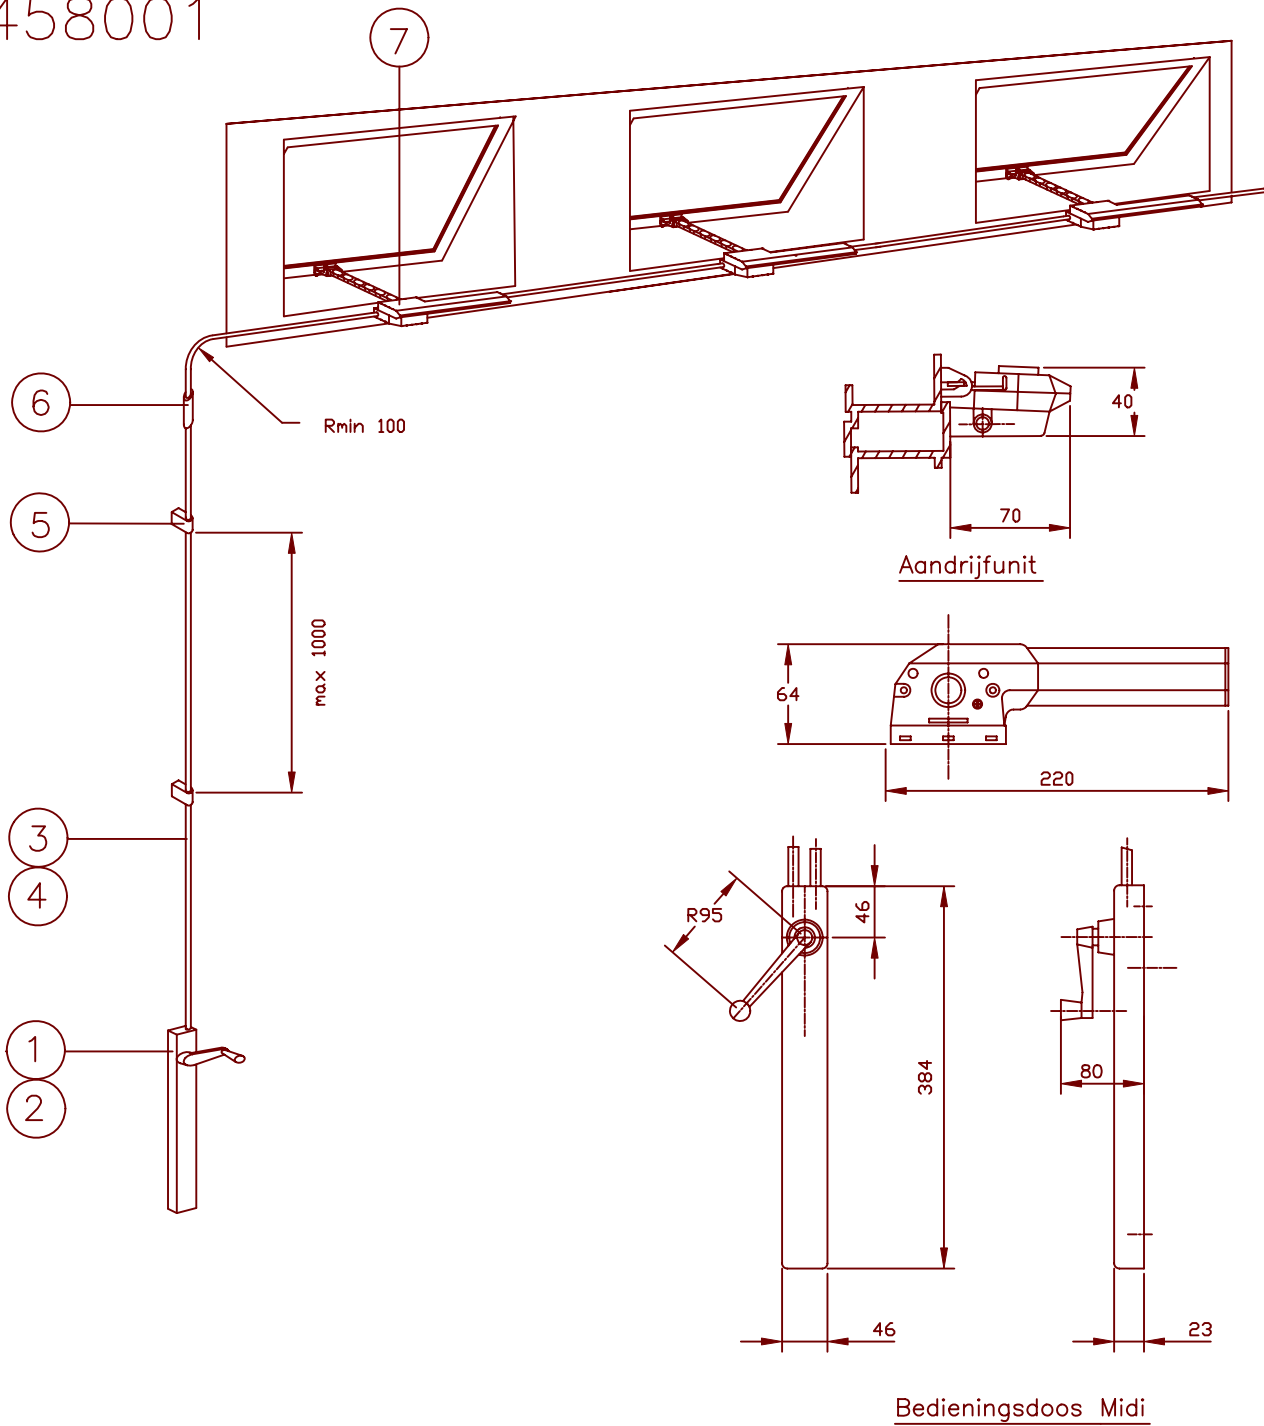

458001

Ondervermelde waarden zijn indicatief

Raamoppervlak per aandrijfunit	Max. 1 mt <sup>2</sup>
Raambreedte per aandrijfunit	Max. 1.5 mtr
Leidinglengte	Max. 12 mtr
Aantal bochten (90°)	Max. 3
Aantal aandrijfunits	Max. 4

POS	NAAM	NUMMER	OPMERKING
1	Bedieningsdoos	018004	
2	handle	018005	
3	pijp	DS 89577	lengte=3 mtr.
4	kabel	DS 138008	
5	zadel	040001	1 per mtr. leiding
6	koppeling	205690	
7	aandrijf unit	211873	ketting type

Afwijkingen in mm. voor maten zonder tolerantie opgave volgens DIN 7168 ( grof / middel / fijn )	4						
	3						
	2						
	1						
Am. projectie 	Nr.	Wijziging	Datum	Par.	Datum	Gez.	Par.
	Opmerking:		Datum	Par.	<b>TELEFLEX</b> TIEL - HOLLAND		
	Get.	30-11-1998	J.C.				
	Gez.						
Materiaal:	Get.						
Schaal: 1 : 1	Benaming: Afstandbediening voor uitzetramen, kettingtype			Tekening nr. 458001		Wijz.	Form. A4