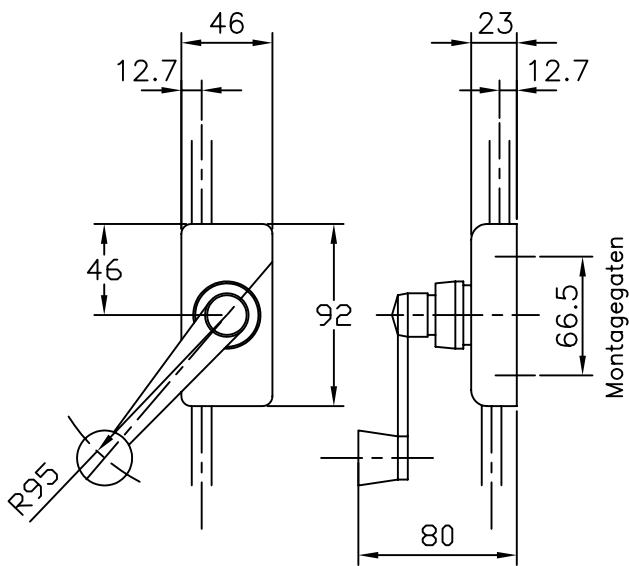

458007

Bedieningsdoos Midi

Bedieningsdoos Maxi

Bedieningsdoos Mini

Afwijkingen in mm. voor maten zonder tolerantie opgave volgens DIN 7168 (grof / middel / fijn)

4						
3						
2						
1						

Am. projectie 	Nr.	Wijziging	Datum	Par.	Datum Gez.	Par.
	Opmerking:		Datum	Par.		
Materiaal:			Get.	08-12-1998	J.C.	TELEFLEX BV TIEL - HOLLAND
			Gez.			
			Gec.			
Schaal: 1 : 1	Benaming: Teleflex bedieningsdozen		Tekening nr. 458007		Wijz.	Form. A4