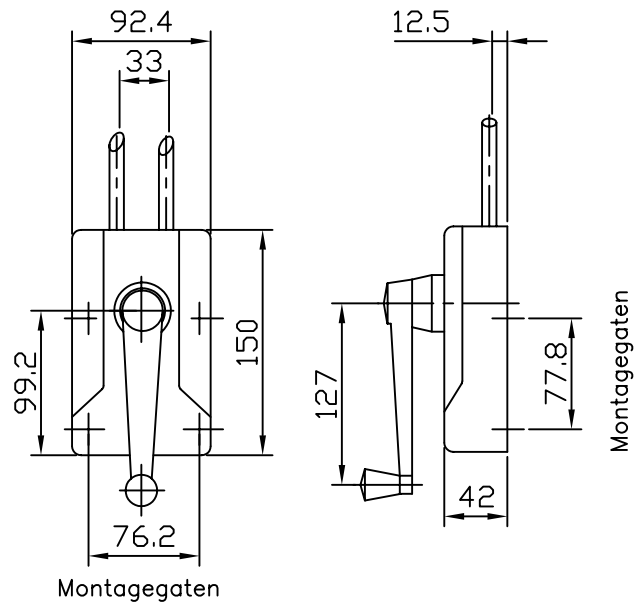

458007

Bedieningsdoos Midi

Bedieningsdoos Maxi

Bedieningsdoos Mini

Afwijkingen in mm. voor maten zonder tolerantie opgave volgens DIN 7168 (grof / middel / fijn)

4						
3						
2						
1						

Am. projectie 	Nr.	Wijziging	Datum	Par.	Datum Gez.	Par.
	Opmerking:		Datum	Par.		
Materiaal:			Get.	08-12-1998	J.C.	TELEFLEX BV TIEL - HOLLAND
			Gez.			
			Gec.			
Schaal: 1 : 1	Benaming: Teleflex bedieningsdozen		Tekening nr. 458007		Wijz.	Form. A4