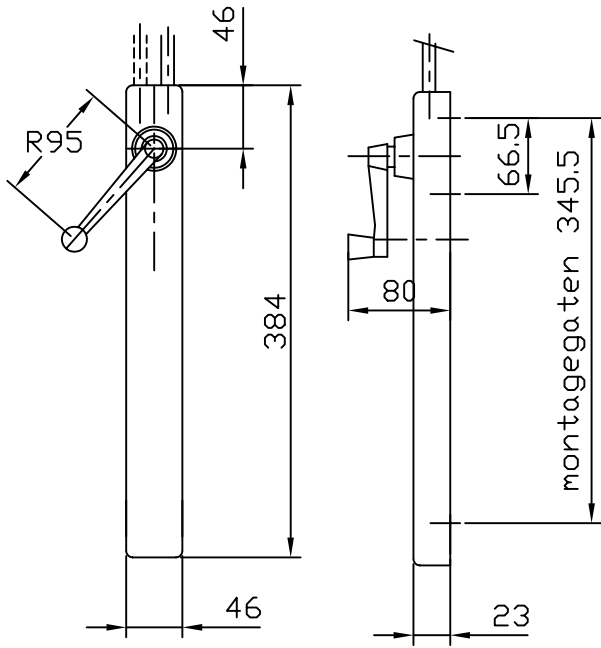

458007

Bedieningsdoos Midi

Bedieningsdoos Maxi

Bedieningsdoos Mini

Afwijkingen in mm. voor maten zonder tolerantie opgave volgens DIN 7168 (grof / middel / fijn)

4						
3						
2						
1						

Am. projectie 	Nr.	Wijziging	Datum	Par.	Datum Gez.	Par.
	Opmerking:		Datum	Par.		
Materiaal:			Get.	08-12-1998	J.C.	TELEFLEX BV TIEL - HOLLAND
			Gez.			
			Gec.			
Schaal: 1 : 1	Benaming: Teleflex bedieningsdozen		Tekening nr. 458007		Wijz.	Form. A4