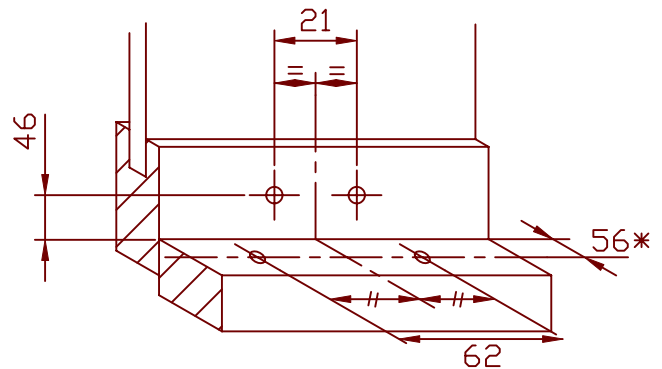

458009

Boorpatroon voor
standaard houten kozijn
Aandrijfunit kettingtype

Boorpatroon voor houten
kozijn met hardglas
Aandrijfunit kettingtype

Boorpatroon bij toepassing
hoekbeugel 067108
Aandrijfunit kettingtype

Boorpatroon bij toepassing
vulplaat 067140
Aandrijfunit kettingtype

Boorpatroon voor standaard
stalen kozijn
Aandrijfunit schroeftelescoop

Boorpatroon voor standaard
houten kozijn
Aandrijfunit schroeftelescoop

Afwijkingen in mm. voor maten zonder tolerantie opgave volgens DIN 7168 (grof / middel / fijn)	4						
	3						
	2						
	1						
Am. projectie 	Nr.	Wijziging	Datum	Par.	Datum	Gez.	Par.
	Opmerking: * = <u>Minimale terugligging</u>		Get.	10-12-1998	J.C.	TELEFLEX TIEL - HOLLAND	
			Gez.				
		Gec.					
Schaal: 1 : 1	Benaming: Boorpatronen voor montage aandrijfunit uitzetramen			Tekening nr. 458009		Wijz.	Form. A4