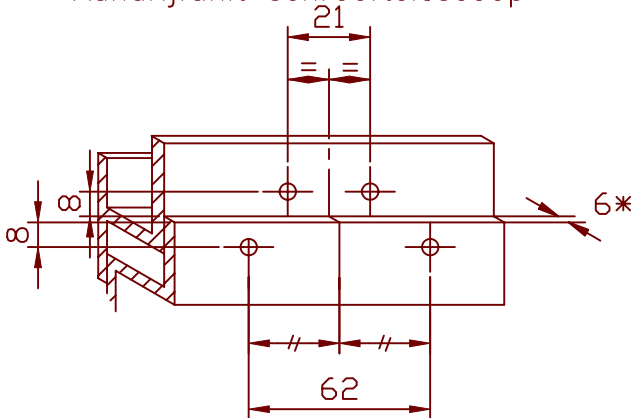

458009

Boorpatroon voor
standaard houten kozijn
Aandrijfunit kettingtype

Boorpatroon voor houten
kozijn met hardglas
Aandrijfunit kettingtype

Boorpatroon bij toepassing
hoekbeugel 067108
Aandrijfunit kettingtype

Boorpatroon bij toepassing
vulplaat 067140
Aandrijfunit kettingtype

Boorpatroon voor standaard
stalen kozijn
Aandrijfunit schroeftelescoop

Boorpatroon voor standaard
houten kozijn
Aandrijfunit schroeftelescoop

Afwijkingen in mm. voor maten zonder tolerantie opgave volgens DIN 7168 (grof / middel / fijn)	4						
	3						
	2						
	1						
Am. projectie 	Nr.	Wijziging	Datum	Par.	Datum	Gez.	Par.
	Opmerking: * = <u>Minimale terugligging</u>		Get.	10-12-1998	J.C.	TELEFLEX TIEL - HOLLAND	
			Gez.				
		Gec.					
Schaal: 1 : 1	Benaming: Boorpatronen voor montage aandrijfunit uitzetramen			Tekening nr. 458009		Wijz.	Form. A4