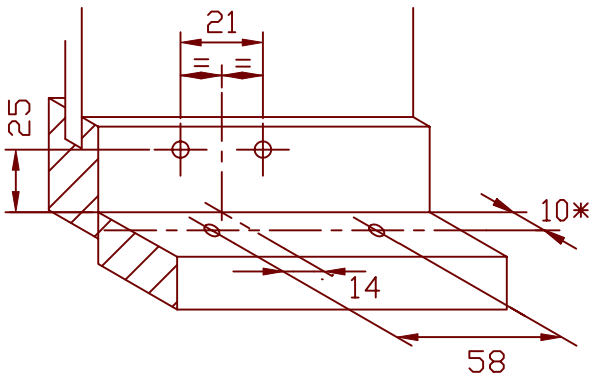

458009

Boorpatroon voor
standaard houten kozijn
Aandrijfunit kettingtype

Boorpatroon voor houten
kozijn met hardglas
Aandrijfunit kettingtype

Boorpatroon bij toepassing
hoekbeugel 067108
Aandrijfunit kettingtype

Boorpatroon bij toepassing
vulplaat 067140
Aandrijfunit kettingtype

Boorpatroon voor standaard
stalen kozijn
Aandrijfunit schroeftelescoop

Boorpatroon voor standaard
houten kozijn
Aandrijfunit schroeftelescoop

Afwijkingen in mm. voor maten zonder tolerantie opgave volgens DIN 7168 (grof / middel / fijn)	4						
	3						
	2						
	1						
Am. projectie 	Nr.	Wijziging	Datum	Par.	Datum	Gez.	Par.
	Opmerking: * = <u>Minimale terugligging</u>		Get.	10-12-1998	J.C.	TELEFLEX TIEL - HOLLAND	
			Gez.				
		Gec.					
Schaal: 1 : 1	Benaming: Boorpatronen voor montage aandrijfunit uitzetramen			Tekening nr. 458009		Wijz.	Form. A4