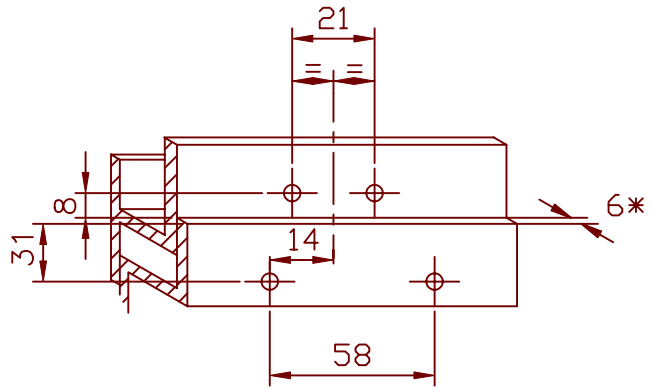

458009

Boorpatroon voor
standaard houten kozijn
Aandrijfunit kettingtype

Boorpatroon voor houten
kozijn met hardglas
Aandrijfunit kettingtype

Boorpatroon bij toepassing
hoekbeugel 067108
Aandrijfunit kettingtype

Boorpatroon bij toepassing
vulplaat 067140
Aandrijfunit kettingtype

Boorpatroon voor standaard
stalen kozijn
Aandrijfunit schroeftelescoop

Boorpatroon voor standaard
houten kozijn
Aandrijfunit schroeftelescoop

Afwijkingen in mm. voor maten zonder tolerantie opgave volgens DIN 7168 (grof / middel / fijn)	4						
	3						
	2						
	1						
Am. projectie 	Nr.	Wijziging	Datum	Par.	Datum	Gez.	Par.
	Opmerking: * = <u>Minimale terugligging</u>		Get.	10-12-1998	J.C.	TELEFLEX TIEL - HOLLAND	
			Gez.				
		Gec.					
Schaal: 1 : 1	Benaming: Boorpatronen voor montage aandrijfunit uitzetramen			Tekening nr. 458009		Wijz.	Form. A4