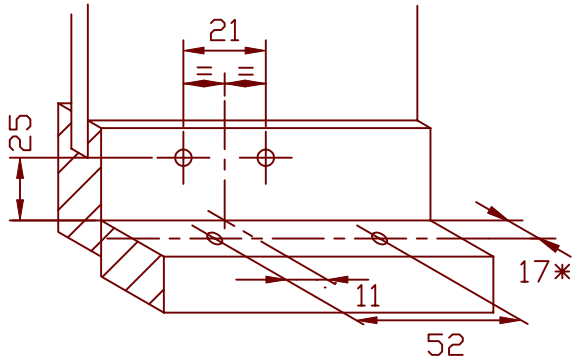

458009

Boorpatroon voor
standaard houten kozijn
Aandrijfunit kettingtype

Boorpatroon voor houten
kozijn met hardglas
Aandrijfunit kettingtype

Boorpatroon bij toepassing
hoekbeugel 067108
Aandrijfunit kettingtype

Boorpatroon bij toepassing
vulplaat 067140
Aandrijfunit kettingtype

Boorpatroon voor standaard
stalen kozijn
Aandrijfunit schroeftelescoop

Boorpatroon voor standaard
houten kozijn
Aandrijfunit schroeftelescoop

Afwijkingen in mm. voor maten zonder tolerantie opgave volgens DIN 7168 (grof / middel / fijn)	4						
	3						
	2						
	1						
Am. projectie 	Nr.	Wijziging	Datum	Par.	Datum	Gez.	Par.
	Opmerking: * = <u>Minimale terugligging</u>		Get.	10-12-1998	J.C.	TELEFLEX TIEL - HOLLAND	
			Gez.				
		Gec.					
Schaal: 1 : 1	Benaming: Boorpatronen voor montage aandrijfunit uitzetramen			Tekening nr. 458009		Wijz.	Form. A4