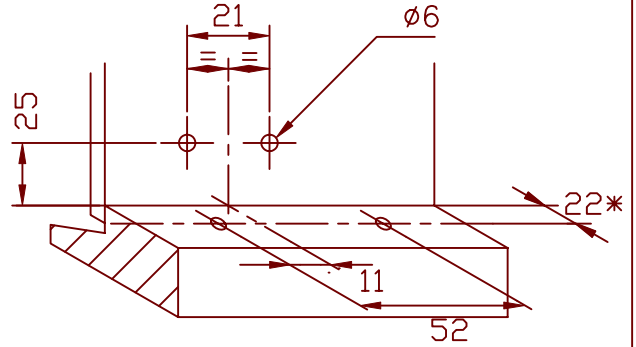

458009

Boorpatroon voor
standaard houten kozijn
Aandrijfunit kettingtype

Boorpatroon voor houten
kozijn met hardglas
Aandrijfunit kettingtype

Boorpatroon bij toepassing
hoekbeugel 067108
Aandrijfunit kettingtype

Boorpatroon bij toepassing
vulplaat 067140
Aandrijfunit kettingtype

Boorpatroon voor standaard
stalen kozijn
Aandrijfunit schroeftelescoop

Boorpatroon voor standaard
houten kozijn
Aandrijfunit schroeftelescoop

Afwijkingen in mm. voor maten zonder tolerantie opgave volgens DIN 7168 (grof / middel / fijn)	4						
	3						
	2						
	1						
Am. projectie 	Nr.	Wijziging	Datum	Par.	Datum	Gez.	Par.
	Opmerking: * = <u>Minimale terugligging</u>		Get.	10-12-1998	J.C.	TELEFLEX TIEL - HOLLAND	
			Gez.				
		Gec.					
Schaal: 1 : 1	Benaming: Boorpatronen voor montage aandrijfunit uitzetramen			Tekening nr. 458009		Wijz.	Form. A4